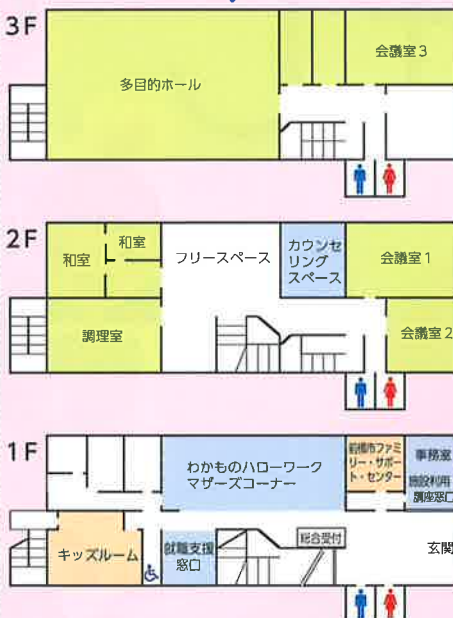

Floor Map

[職場定着支援講座]

勤労者や求職者を対象に様々な講座を開催しています。

【講座一覧】

ヨガ・英会話・韓国語・生け花・茶道・料理・プリザーブドフラワー・カルトナーージュ 等

【時間】午後7時00分～8時30分

【期間】前期・後期

詳細はホームページをご覧ください。

TEL: 027-252-0500

③ マザーズコーナー

- ・求人検索
- ・職業紹介
- ・各種支援（セミナー、模擬面接、応募書類作成支援 等）
- ・仕事と子育てが両立しやすい求人の確保、事業所情報の収集及び情報提供、適性検査 等

キッズコーナー完備 (9:30～14:00)

利用時間 月～金 9:00～17:00
TEL: 027-256-9321

⑤ ファミリー・ サポート・ センター

子育ての手伝いをして欲しい人（おねがい会員）と、子育てが一段落して余裕ができたなどの理由から、ボランティア的な意味で子育ての支援を行いたい人（まかせて会員）からなる会員組織です。